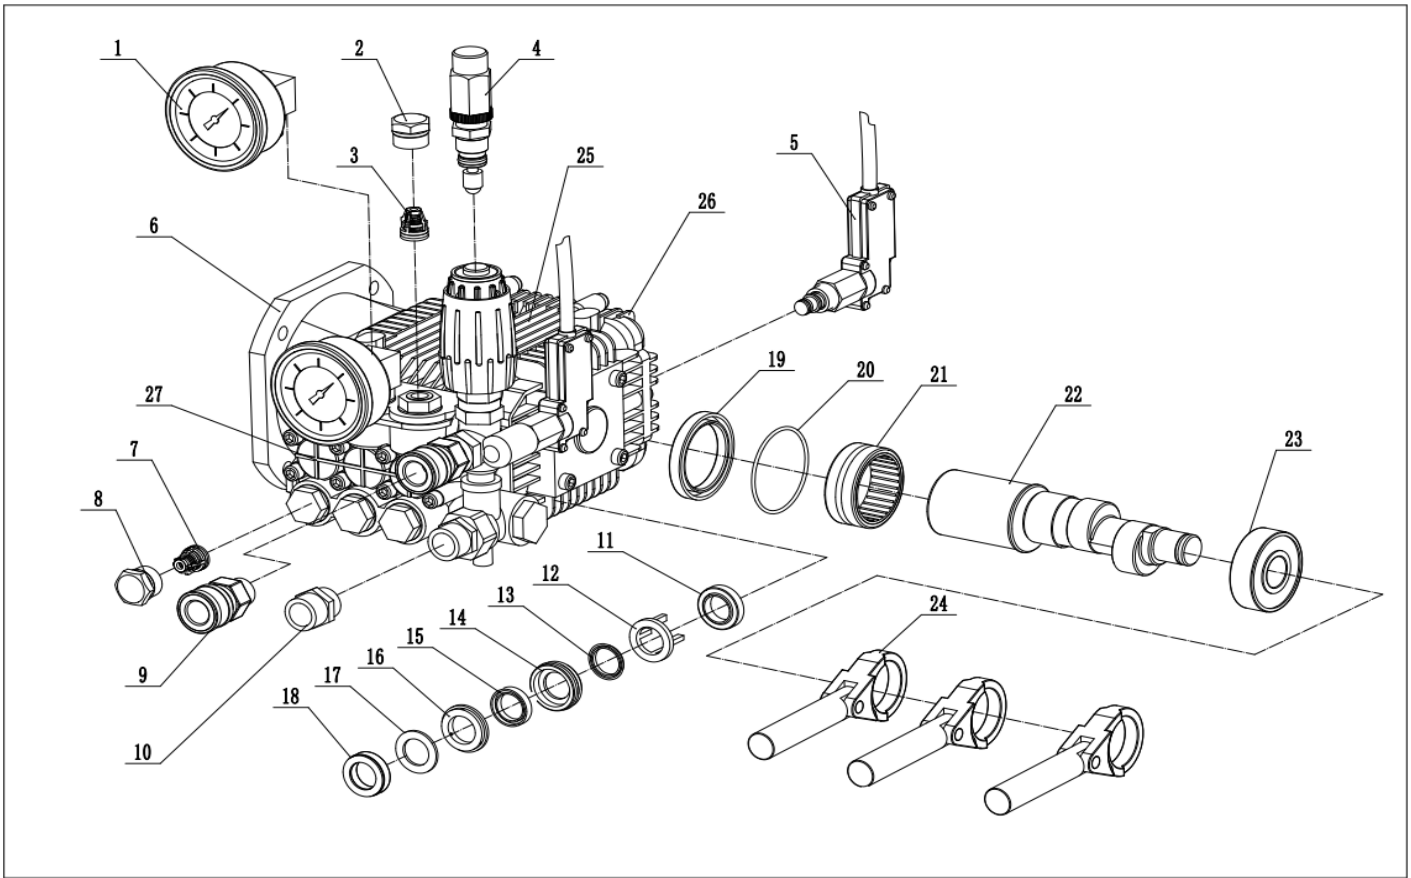

posizione	codice	descrizione	posizione	codice	descrizione
1	3.100.0125	Manometro 5.5T 0-400 1/4	36		
2	6.003.0061	Kit 6 tappi valvola 5.5	37		
3	3.101.0020	Kit 6 valvole 5.5	38		
4	3.101.0019	Kit by-pass completo 5.5	39		
5	3.101.0022	Set pressostati 5.5	40		
6	6.003.0062	Flangia pompa 3.5/5.5	41		
7	3.101.0020	Kit 6 valvole 5.5	42		
8	6.003.0061	Kit 6 tappi valvola 5.5	43		
9	3.101.0018	Raccordo d'uscita e valvola non ritorno 5.5	44		
10	4.605.0016	Raccordo ingresso pompa 3/4-1/2	45		
11	3.101.0021	Kit tenute acqua/olio 5.5	46		
12	6.003.0064	Kit anelli appoggio tenuta 5.5	47		
13	3.101.0021	Kit tenute acqua/olio 5.5	48		
14	6.003.0064	Kit anelli appoggio tenuta 5.5	49		
15	3.101.0021	Kit tenute acqua/olio 5.5	50		
16	6.003.0064	Kit anelli appoggio tenuta 5.5	51		
17	3.101.0021	Kit tenute acqua/olio 5.5	52		
18	3.101.0021	Kit tenute acqua/olio 5.5	53		
19	6.003.0073	Kit anello tenuta olio albero 5.5	54		
20	6.003.0073	Kit anello tenuta olio albero 5.5	55		
21	6.003.0074	Kit cuscinetti albero 5.5	56		
22	6.003.0075	Albero cavo d.28 pompa 5.5 15L	57		
23	6.003.0074	Kit cuscinetti albero 5.5	58		
24	6.003.0076	Kit pistoni con biella pompa 5.5	59		
25	6.003.0077	Carter pompa 5.5	60		
26	3.101.0017	Coperchio pompa 5.5 completo	61		
27	6.003.0078	Testata ottone pompa 5.5	62		
28			63		
29			64		
30			65		
31			66		
32			67		
33			68		
34			69		
35			70